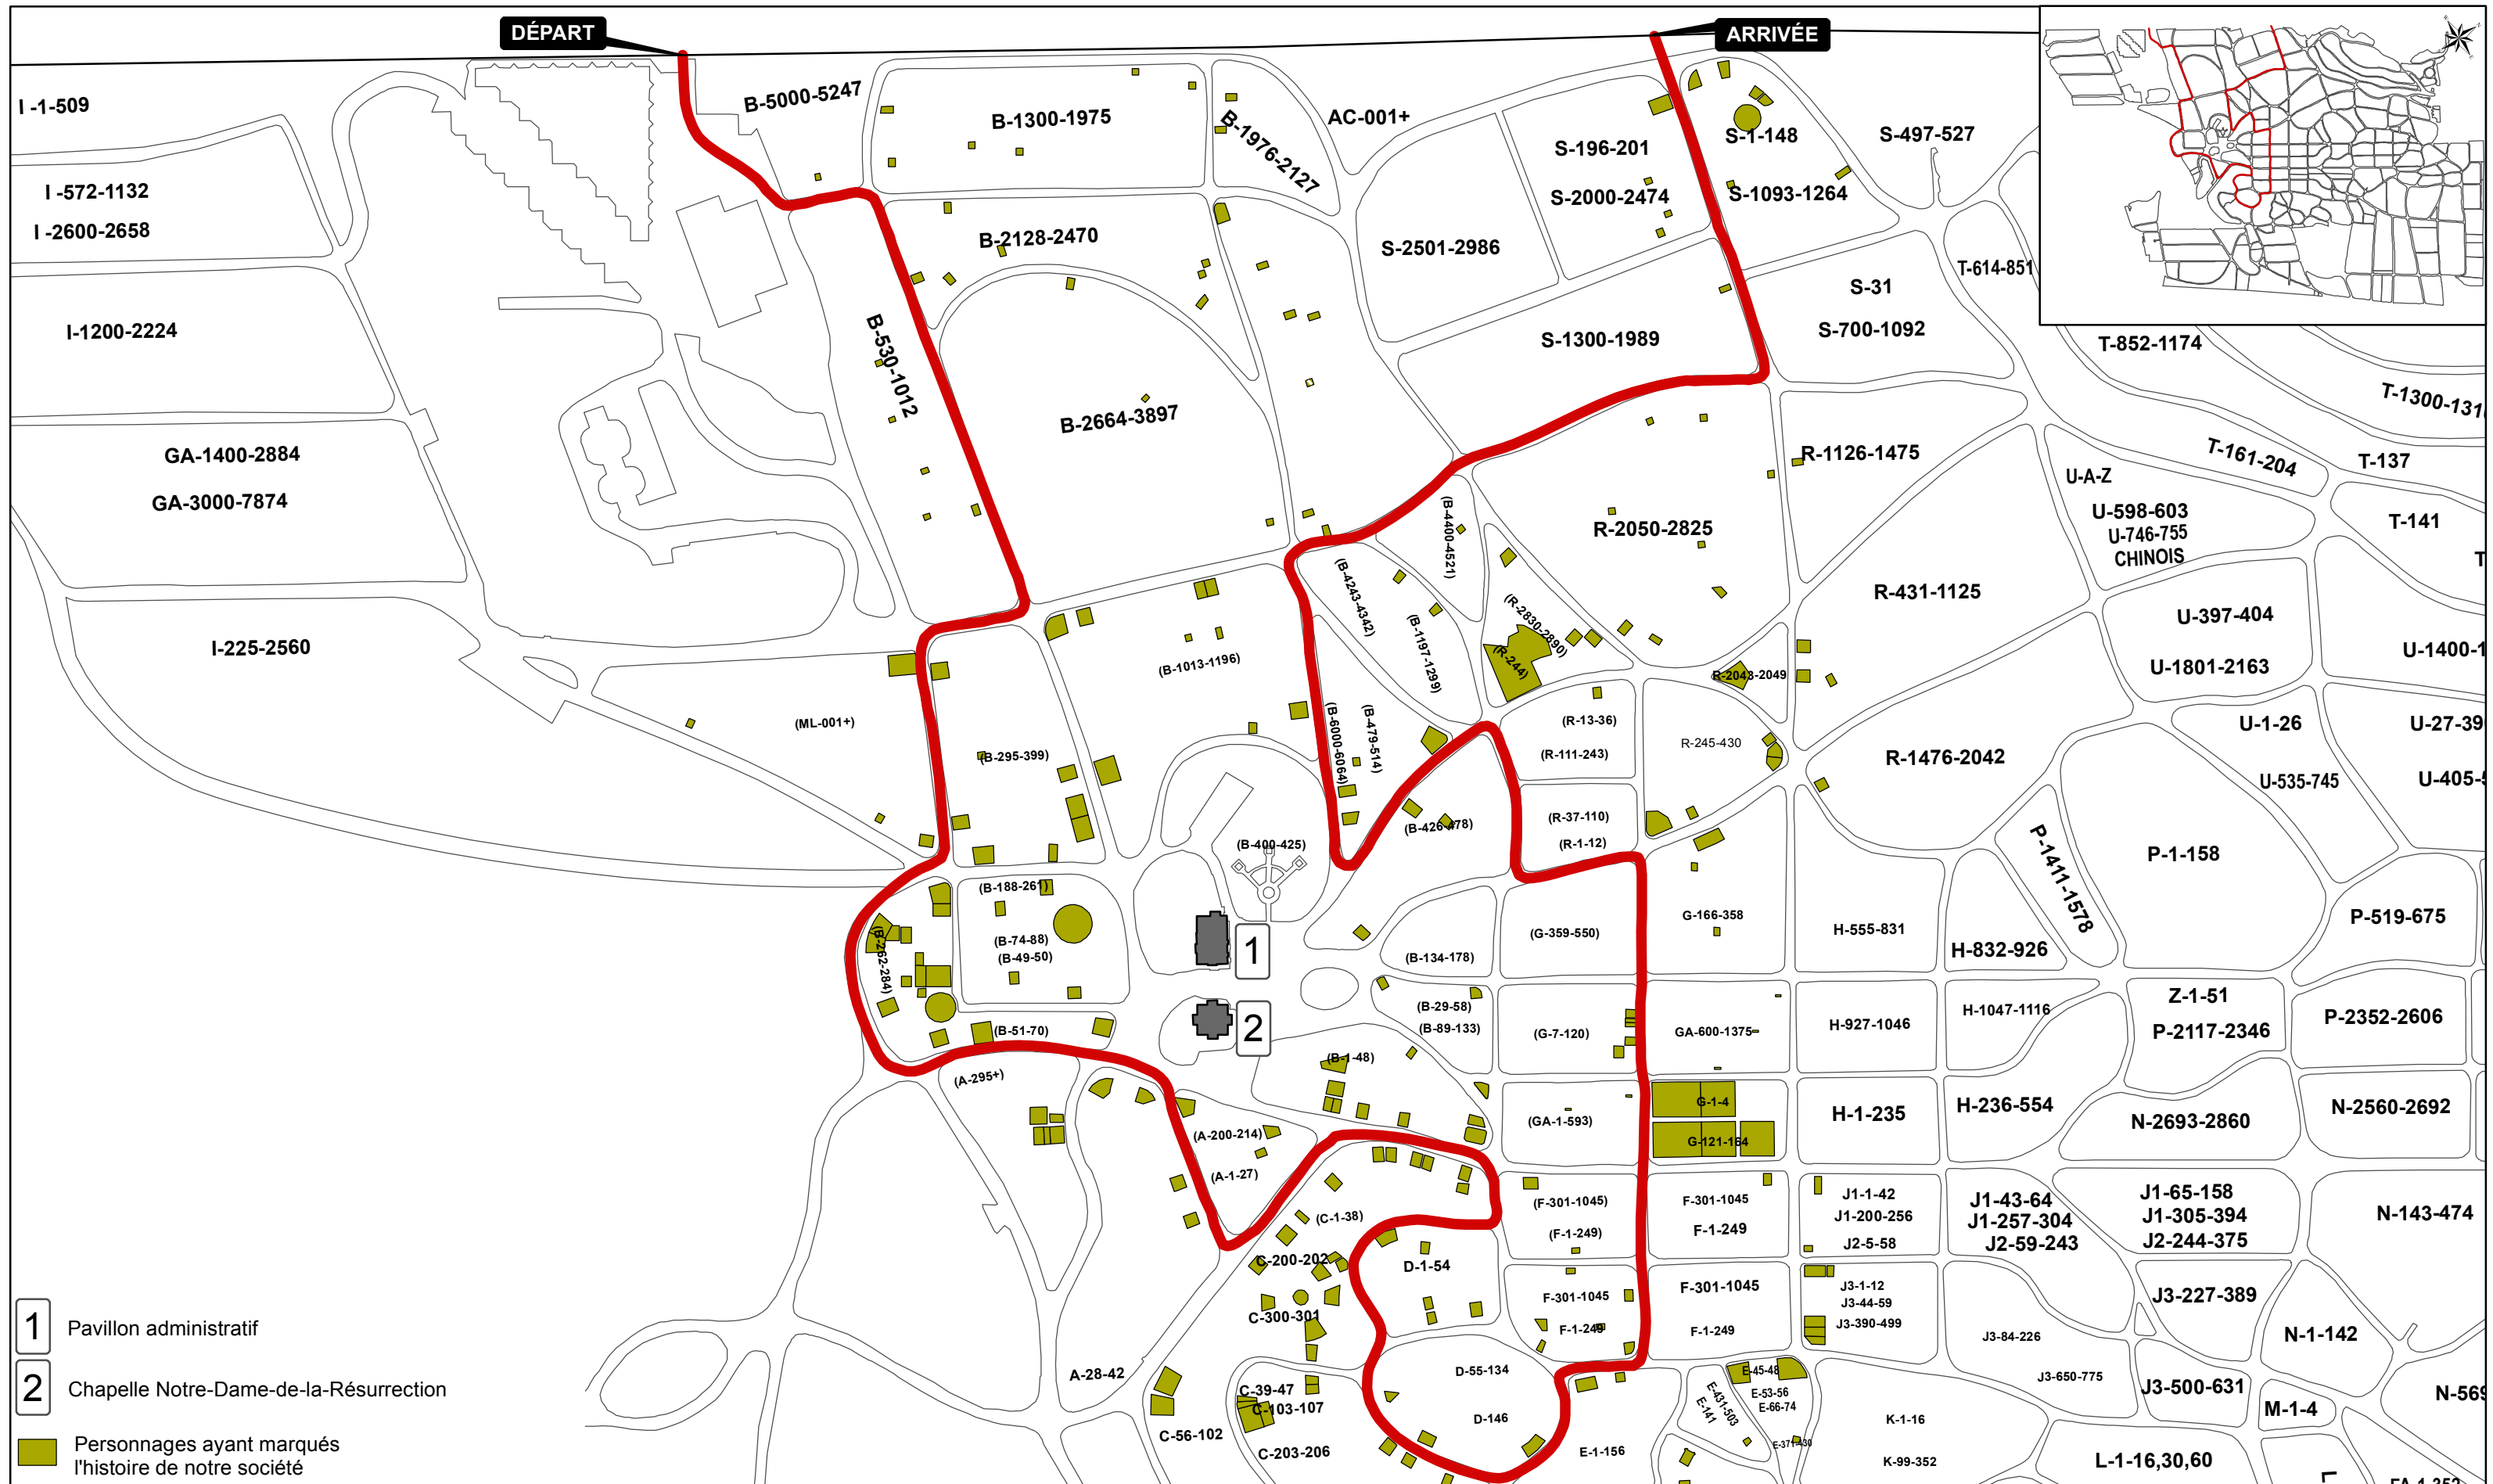

# CIMETIÈRE NOTRE-DAME-DES-NEIGES & TOUR IRIC

Événement du 13 septembre 2015, parcours 2 km

DÉPART

ARRIVÉE

I-1-509

I-572-1132  
I-2600-2658

I-1200-2224

GA-1400-2884  
GA-3000-7874